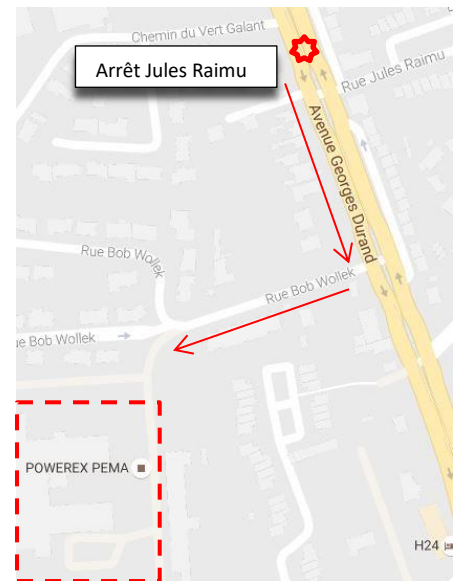

PLAN D'ACCES

POWEREX EUROPE

428 avenue Georges Durand

(Accès par la rue Bob Wollek)

72100 LE MANS

Tel : 02 43 41 14 14

Depuis la gare :

- Sortir de la gare par la sortie Nord
- Prendre le tramway à l'arrêt « Gares » direction ANTARES-MMARENA (ligne T1)
- Descendre à l'arrêt « Jules Raimu »
- Continuer à pieds (même sens que le tramway) et prendre rue Bob Wollek (150m sur la droite)
- L'entrée de l'usine se situe à 150m sur la gauche